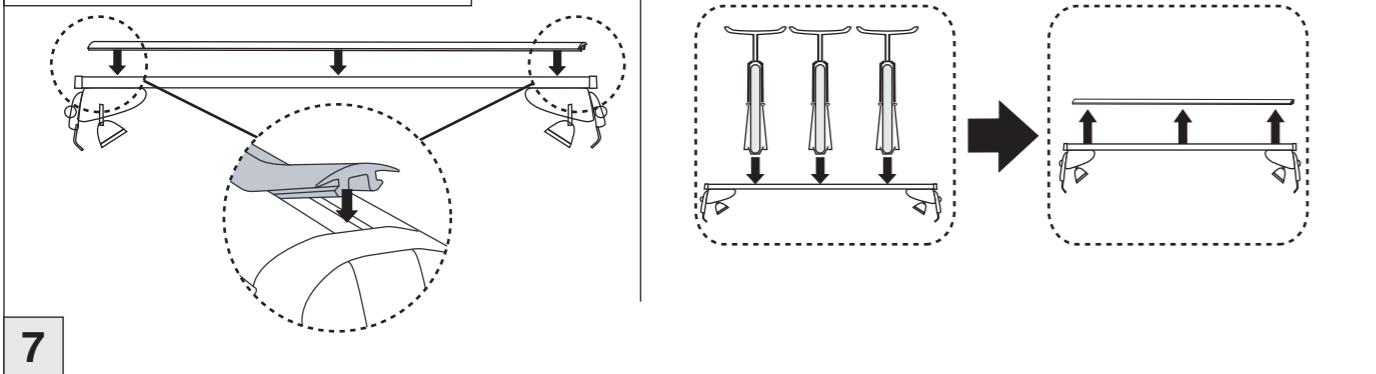

Atera SIGNO

Toyota
Verso 04/2009–

6

nur bei / only for Part-No.: 045 226

7

8

Atera SIGNO

Toyota
Verso 04/2009–04/2013
Verso 04/2013–