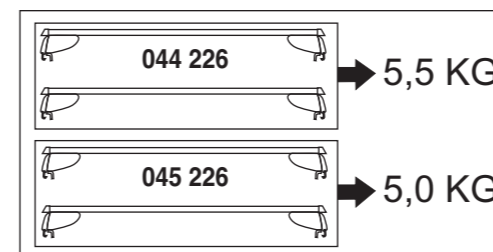

Atera SIGNO

Toyota
Verso 04/2009–04/2013
Verso 04/2013–

Part-No. : 044 226
Part-No. : 045 226

Atera
MADE IN GERMANY
Atera GmbH
Im Herrach 1
D-88299 Leutkirch
Internet: www.atera.de