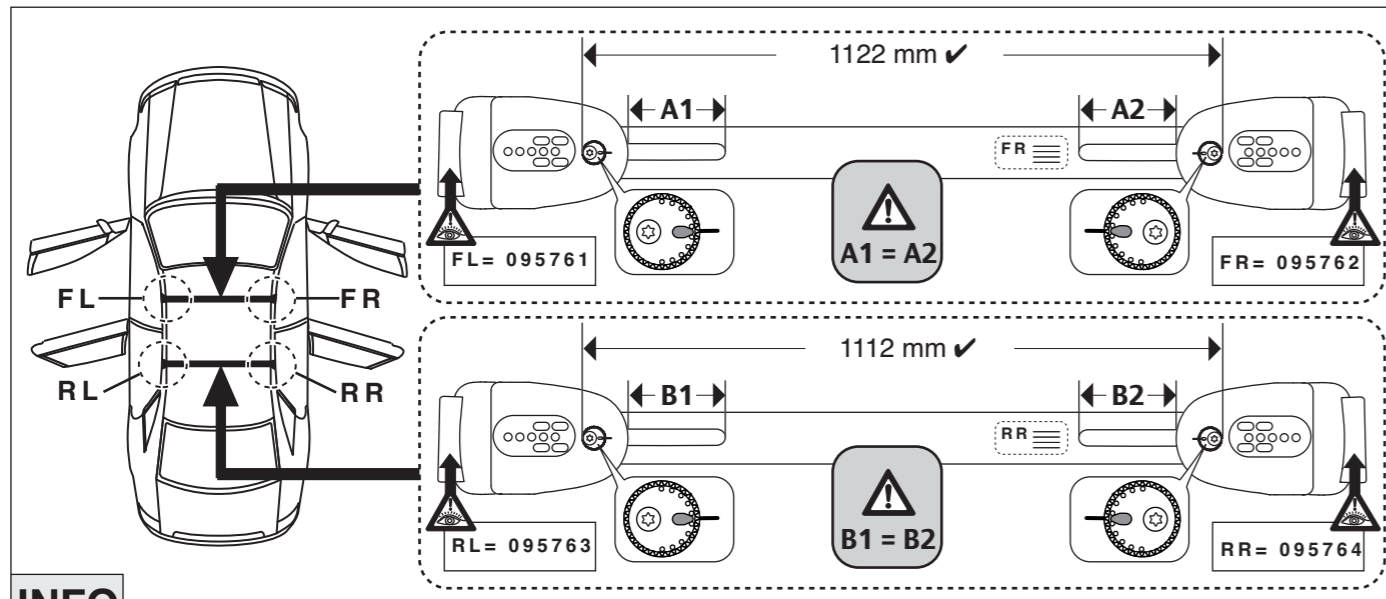

Atera SIGNO

Toyota
Verso 04/2009–

6

nur bei / only for Part-No.: 045 226

7

8

Atera SIGNO

Toyota
Verso 04/2009–04/2013
Verso 04/2013–

Part-No. : 044 226
Part-No. : 045 226

Atera
MADE IN GERMANY
Atera GmbH
Im Herrach 1
D-88299 Leutkirch
Internet: www.atera.de

INFO