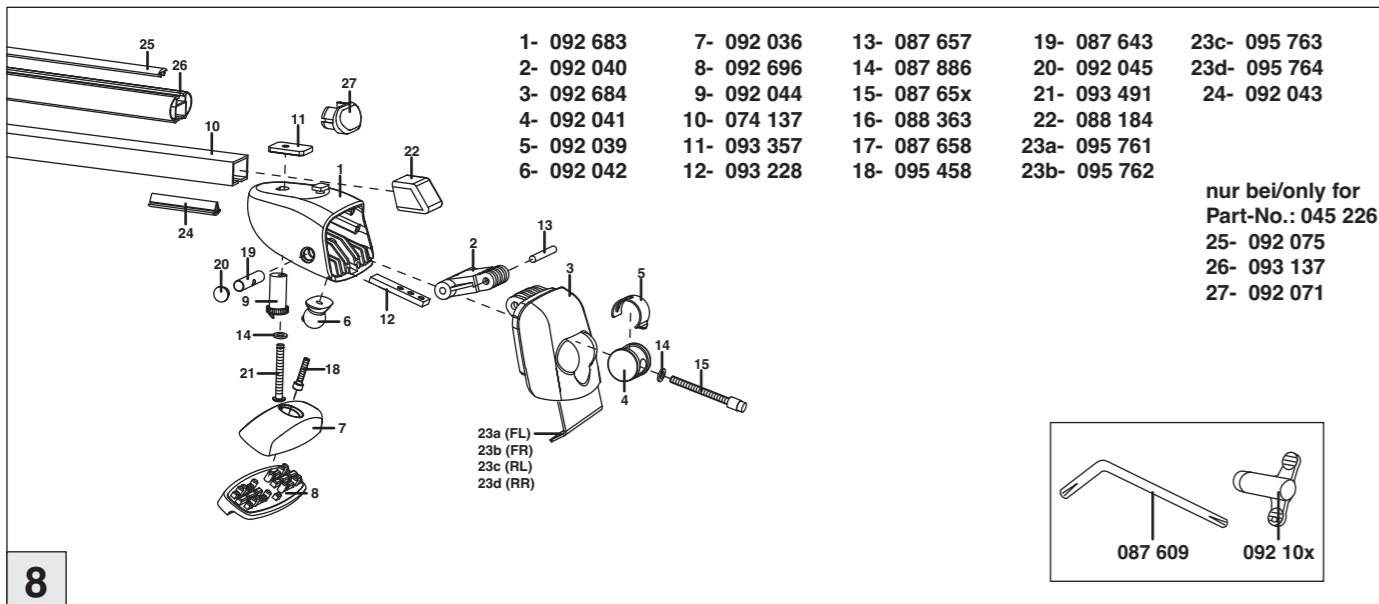

Atera SIGNO

Toyota
Verso 04/2009–

6

nur bei / only for Part-No.: 045 226

7

8

Atera SIGNO

Toyota
Verso 04/2009–04/2013
Verso 04/2013–

Part-No. : 044 226
Part-No. : 045 226

Atera
MADE IN GERMANY
Atera GmbH
Im Herrach 1
D-88299 Leutkirch
Internet: www.atera.de

INFO