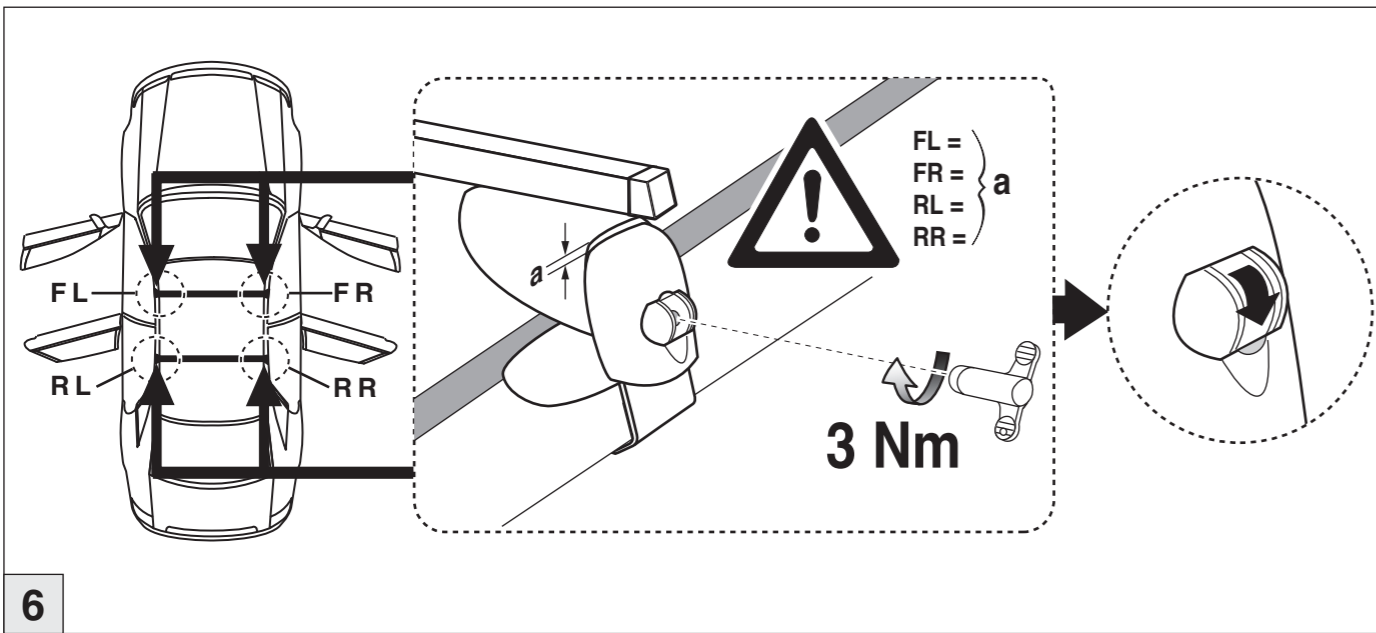

Atera SIGNO

Toyota
Verso 04/2009–

6

nur bei / only for Part-No.: 045 226

7

8

Atera SIGNO

Toyota
Verso 04/2009–04/2013
Verso 04/2013–