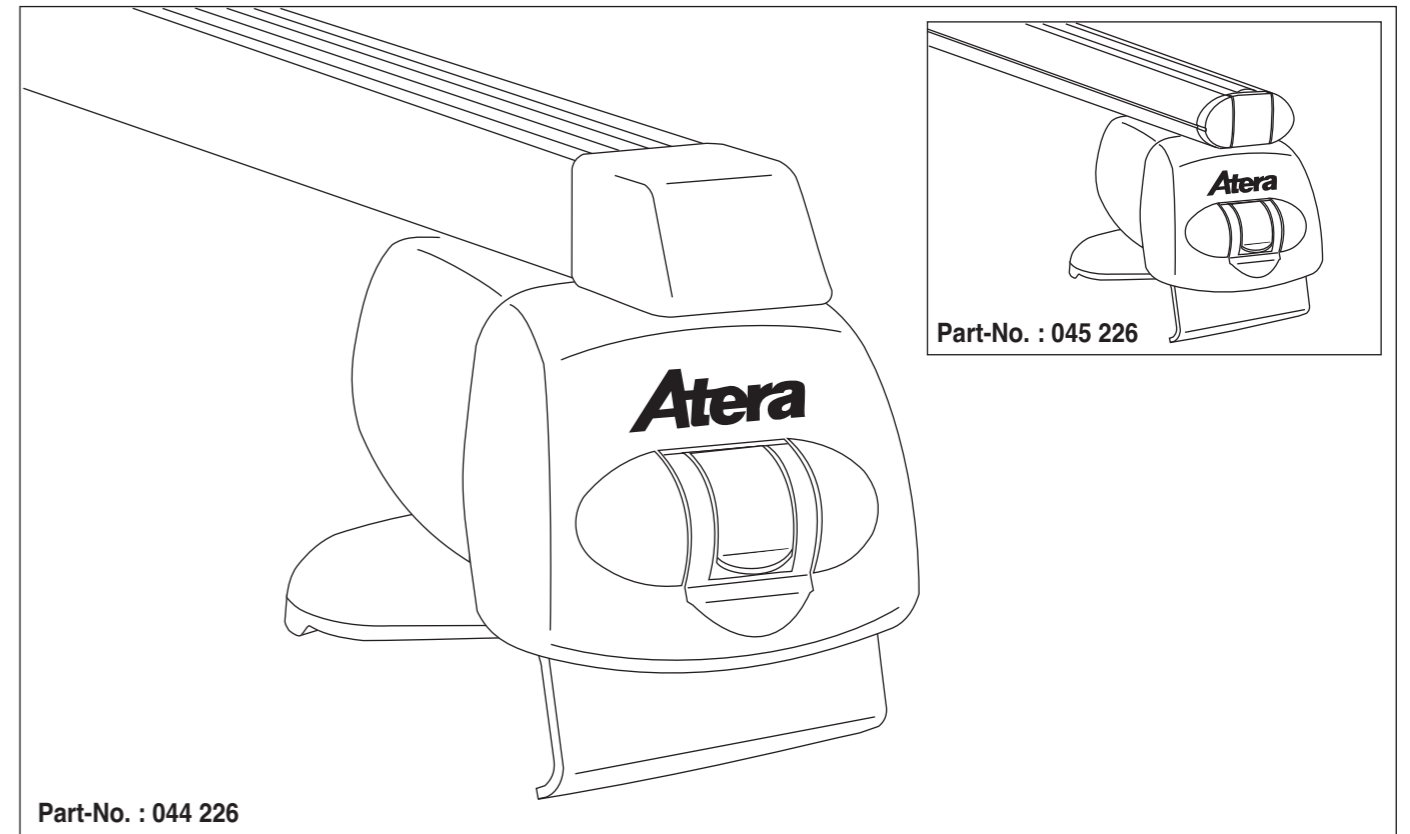

Atera SIGNO

Toyota
Verso 04/2009–

6

nur bei / only for Part-No.: 045 226

7

8

Atera SIGNO

Toyota
Verso 04/2009–04/2013
Verso 04/2013–

Part-No. : 044 226
Part-No. : 045 226

Atera
MADE IN GERMANY
Atera GmbH
Im Herrach 1
D-88299 Leutkirch
Internet: www.atera.de

INFO