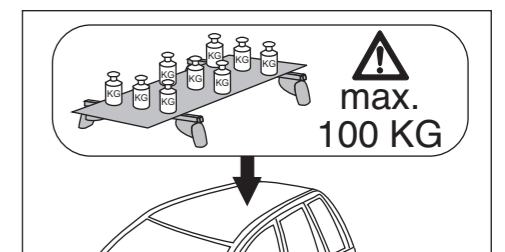

Atera SIGNO

Toyota
Verso 04/2009–04/2013
Verso 04/2013–

Part-No. : 044 226
Part-No. : 045 226

Atera
MADE IN GERMANY
Atera GmbH
Im Herrach 1
D-88299 Leutkirch
Internet: www.atera.de